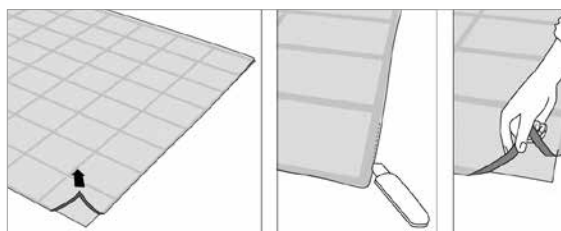

2. De Triflex Creative Design-folie wordt op de voorbereide ondergrond geplakt.

3. Vervolgens wordt de beschermende laag erover uitgerold en het patroon qua kleur uitgewerkt.

4. Na een uithardingstijd van ca. 1 uur kan de folie alweer worden verwijderd.